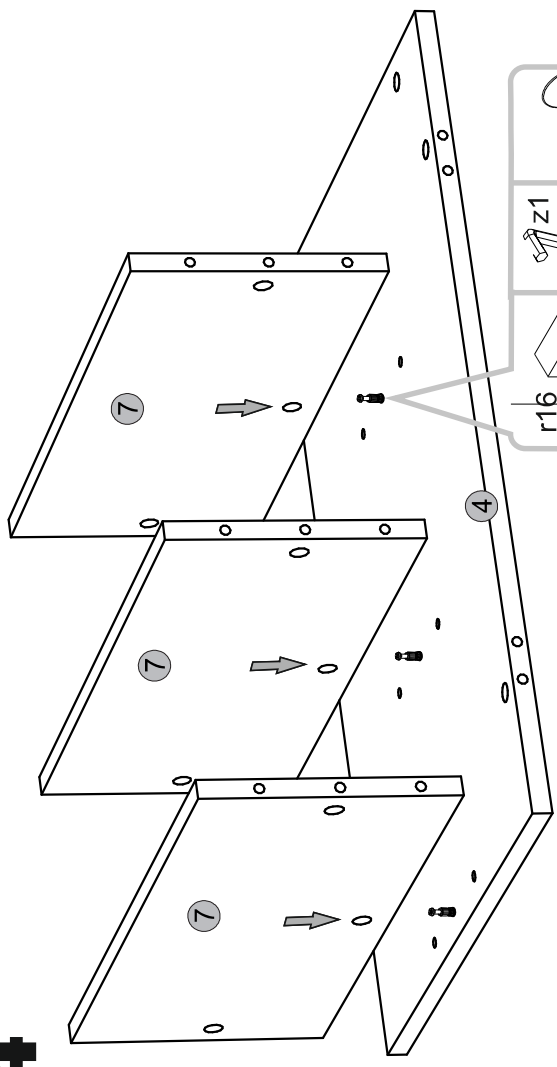

Instalation manual

PAMP: Writing table

| Element symbol | Dimensions | | Code | Package |
|----------------|------------|-----|------------|---------|
| | 1 | 16 | | |
| 1 | 1200 | 600 | BIURKO.001 | 1/1 |
| 2 | 708 | 228 | BIURKO.002 | 1/1 |
| 3 | 708 | 228 | BIURKO.003 | 1/1 |
| 4 | 708 | 468 | BIURKO.005 | 1/1 |
| 5 | 708 | 500 | BIURKO.006 | 1/1 |
| 6 | 300 | 947 | BIURKO.007 | 1/1 |
| 7 | 468 | 210 | BIURKO.004 | 1/1 |

1

3

2

4

7

5

6