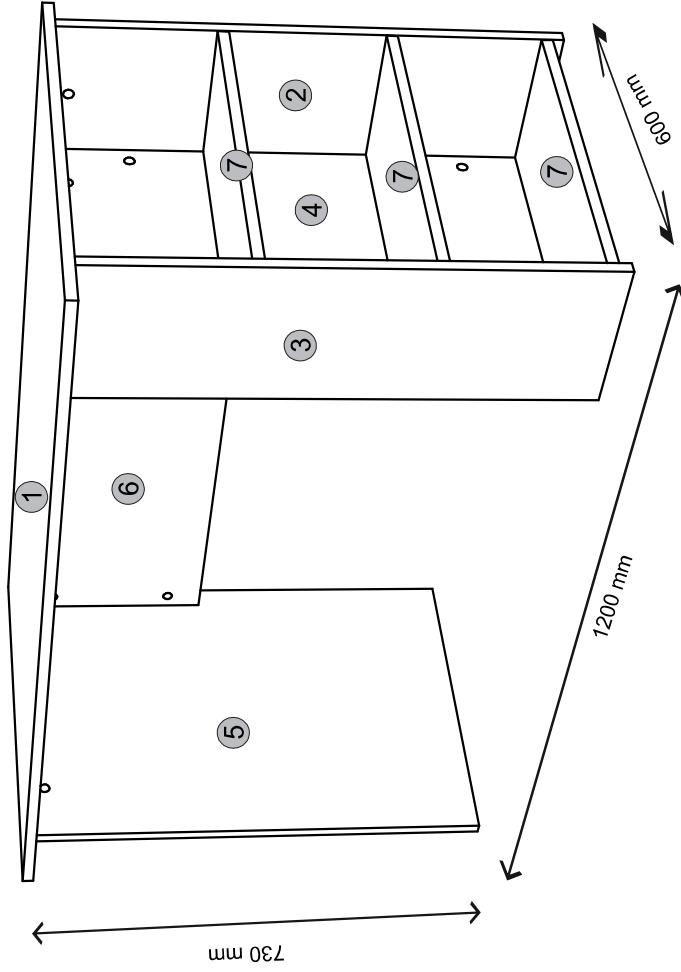

Instalation manual

PAMP: Writing table

| Element symbol | Dimensions | | Code | Package |
|----------------|------------|-----|------------|---------|
| | 1 | 16 | | |
| 1 | 1200 | 600 | BIURKO.001 | 1/1 |
| 2 | 708 | 228 | BIURKO.002 | 1/1 |
| 3 | 708 | 228 | BIURKO.003 | 1/1 |
| 4 | 708 | 468 | BIURKO.005 | 1/1 |
| 5 | 708 | 500 | BIURKO.006 | 1/1 |
| 6 | 300 | 947 | BIURKO.007 | 1/1 |
| 7 | 468 | 210 | BIURKO.004 | 1/1 |

1

3

2

4

7

5

6