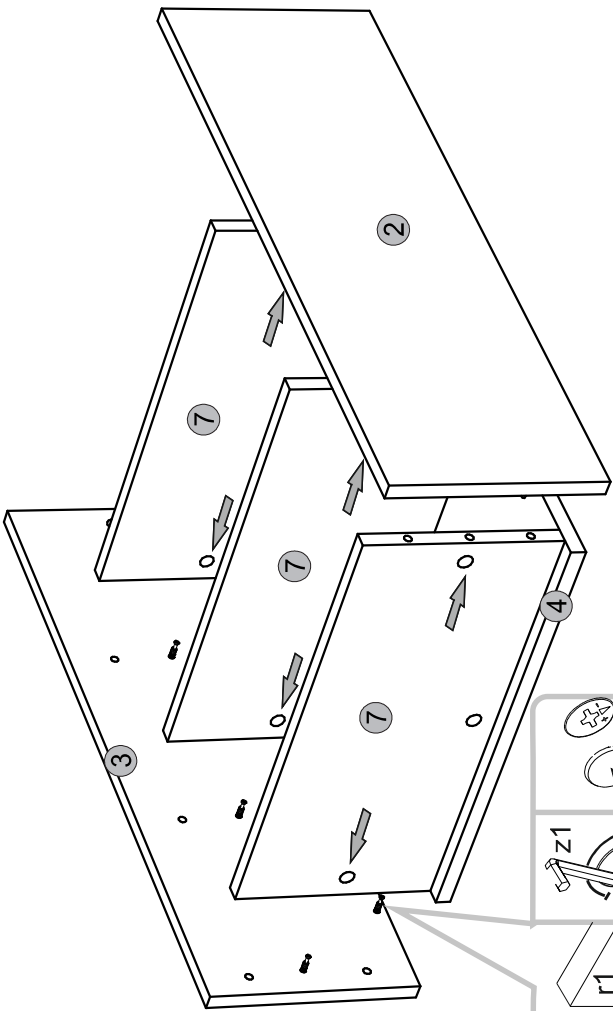

Instalation manual

PAMP: Writing table

| Element symbol | Dimensions | | Code | Package |
|----------------|------------|-----|------------|---------|
| | 1 | 16 | | |
| 1 | 1200 | 600 | BIURKO.001 | 1/1 |
| 2 | 708 | 228 | BIURKO.002 | 1/1 |
| 3 | 708 | 228 | BIURKO.003 | 1/1 |
| 4 | 708 | 468 | BIURKO.005 | 1/1 |
| 5 | 708 | 500 | BIURKO.006 | 1/1 |
| 6 | 300 | 947 | BIURKO.007 | 1/1 |
| 7 | 468 | 210 | BIURKO.004 | 1/1 |

1

3

2

4

7

5

6