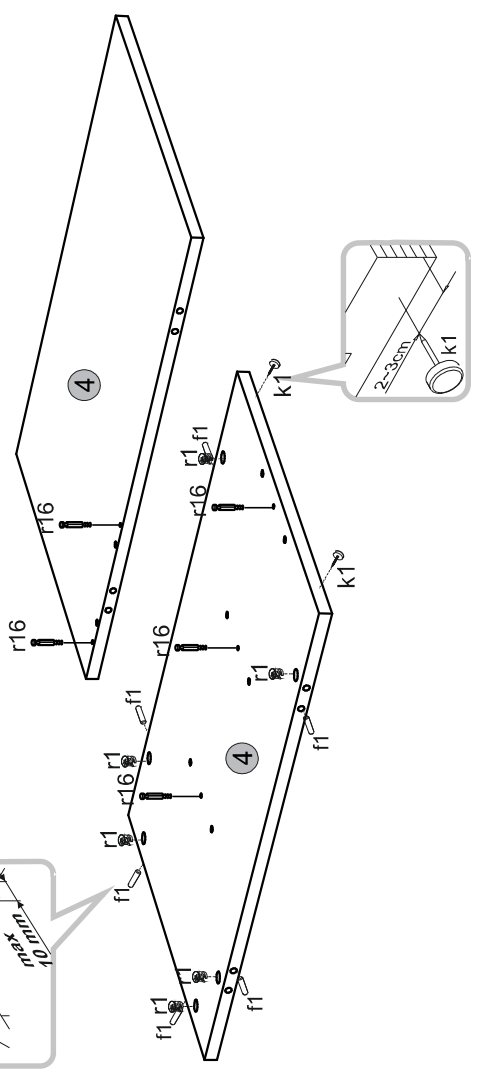

Instalation manual

PAMP: Writing table

| Element symbol | Dimensions | | Code | Package |
|----------------|------------|-----|------------|---------|
| | 1 | 16 | | |
| 1 | 1200 | 600 | BIURKO.001 | 1/1 |
| 2 | 708 | 228 | BIURKO.002 | 1/1 |
| 3 | 708 | 228 | BIURKO.003 | 1/1 |
| 4 | 708 | 468 | BIURKO.005 | 1/1 |
| 5 | 708 | 500 | BIURKO.006 | 1/1 |
| 6 | 300 | 947 | BIURKO.007 | 1/1 |
| 7 | 468 | 210 | BIURKO.004 | 1/1 |

1

3

2

4

7

5

6