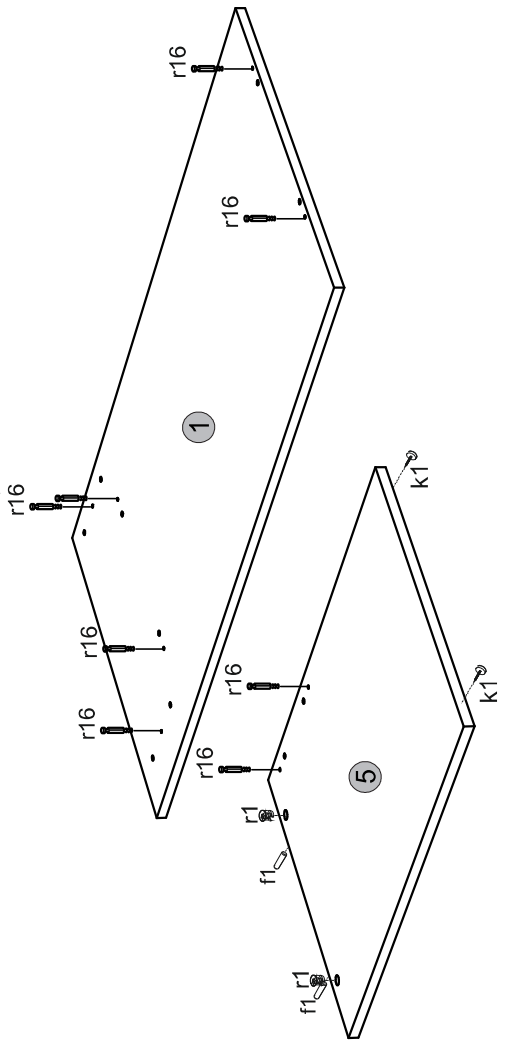

Instalation manual

PAMP: Writing table

| Element symbol | Dimensions | | Code | Package |
|----------------|------------|-----|------------|---------|
| | 1 | 16 | | |
| 1 | 1200 | 600 | BIURKO.001 | 1/1 |
| 2 | 708 | 228 | BIURKO.002 | 1/1 |
| 3 | 708 | 228 | BIURKO.003 | 1/1 |
| 4 | 708 | 468 | BIURKO.005 | 1/1 |
| 5 | 708 | 500 | BIURKO.006 | 1/1 |
| 6 | 300 | 947 | BIURKO.007 | 1/1 |
| 7 | 468 | 210 | BIURKO.004 | 1/1 |

1

3

2

4

7

5

6