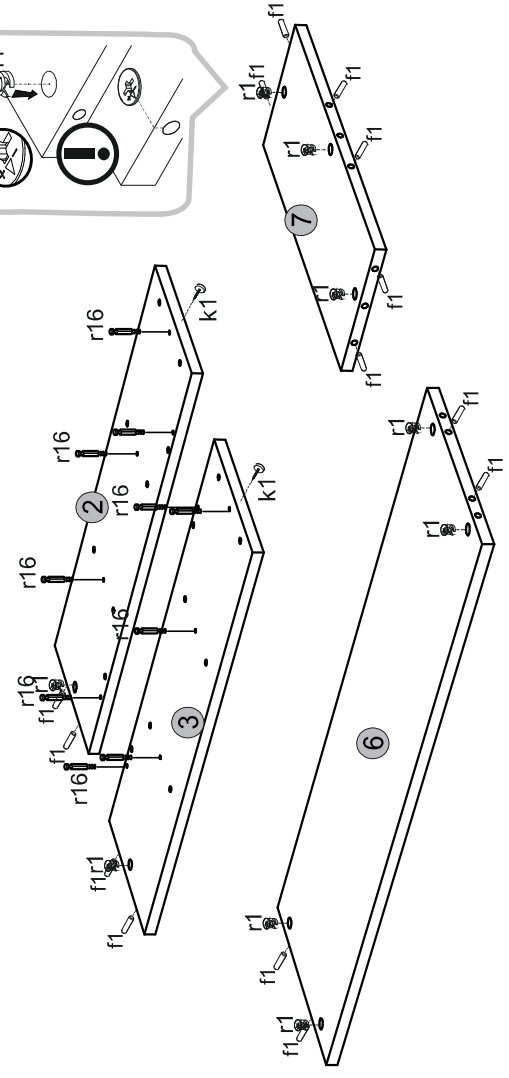

Instalation manual

PAMP: Writing table

| Element symbol | Dimensions | | Code | Package |
|----------------|------------|-----|------------|---------|
| | 1 | 16 | | |
| 1 | 1200 | 600 | BIURKO.001 | 1/1 |
| 2 | 708 | 228 | BIURKO.002 | 1/1 |
| 3 | 708 | 228 | BIURKO.003 | 1/1 |
| 4 | 708 | 468 | BIURKO.005 | 1/1 |
| 5 | 708 | 500 | BIURKO.006 | 1/1 |
| 6 | 300 | 947 | BIURKO.007 | 1/1 |
| 7 | 468 | 210 | BIURKO.004 | 1/1 |

1

3

2

4

7

5

6