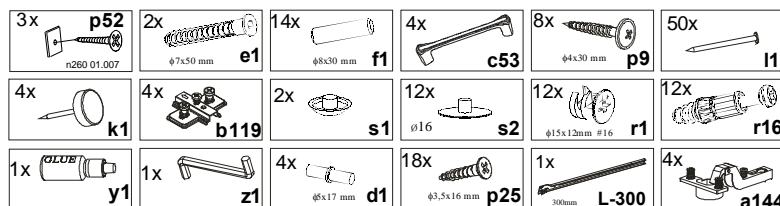

TOP - MIX KOM2D1S_80

80/33/85

1	T-201	800	330	16/32	1
2	T-101	829	310	16	1
3	T-105	829	310	16	1
4	T-304	766	310	16	1
5	T-305	766	310	16	1
6	T-501	709	120	16	1
7	T-001	546	396	16	1
8	T-004	546	396	16	1
9	T-504	300	120	16	1
10	T-503	300	120	16	1
11	T-003	794	180	16	1
12	T-401	766	80	16	1
13	T-601	760	395	3	2
14	T-602	723	298	3	1