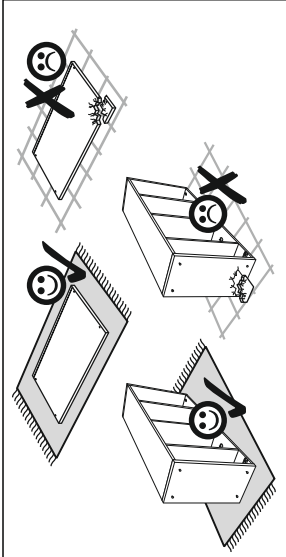

# Instalation manual

NORTON: REG\_WISZ\_130

Element symbol	Dimensions	Code	Package			
1	1270	16/32/32	2	K-201	1/1	
2	240	278	16	1	K-105	1/1
3	240	278	16	1	K-106	1/1
4	272	246	16	2	K-107	1/1
5	290	416	3	1	K-601	1/1
6	290	403	3	1	K-602	1/1
7	290	403	3	1	K-603	1/1

**1**

**3**

**2**

**4**