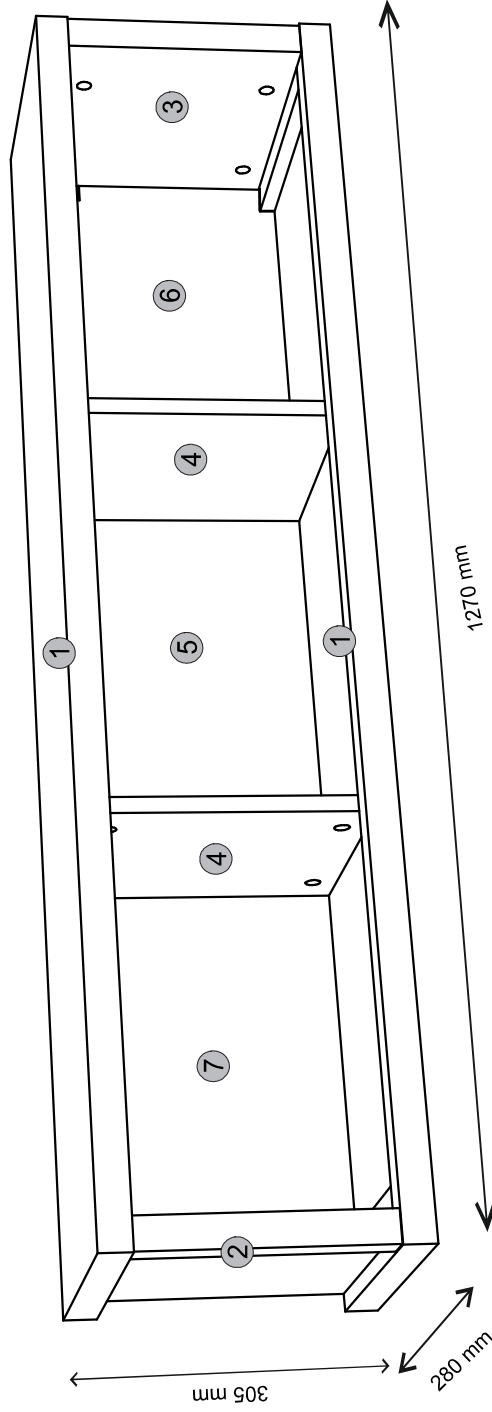

# Instalation manual

NORTON: REG\_WISZ\_130

Element symbol	Dimensions	Code	Package			
1	1270	16/32/32	2	K-201	1/1	
2	240	278	16	1	K-105	1/1
3	240	278	16	1	K-106	1/1
4	272	246	16	2	K-107	1/1
5	290	416	3	1	K-601	1/1
6	290	403	3	1	K-602	1/1
7	290	403	3	1	K-603	1/1

**1**

**3**

**2**

**4**