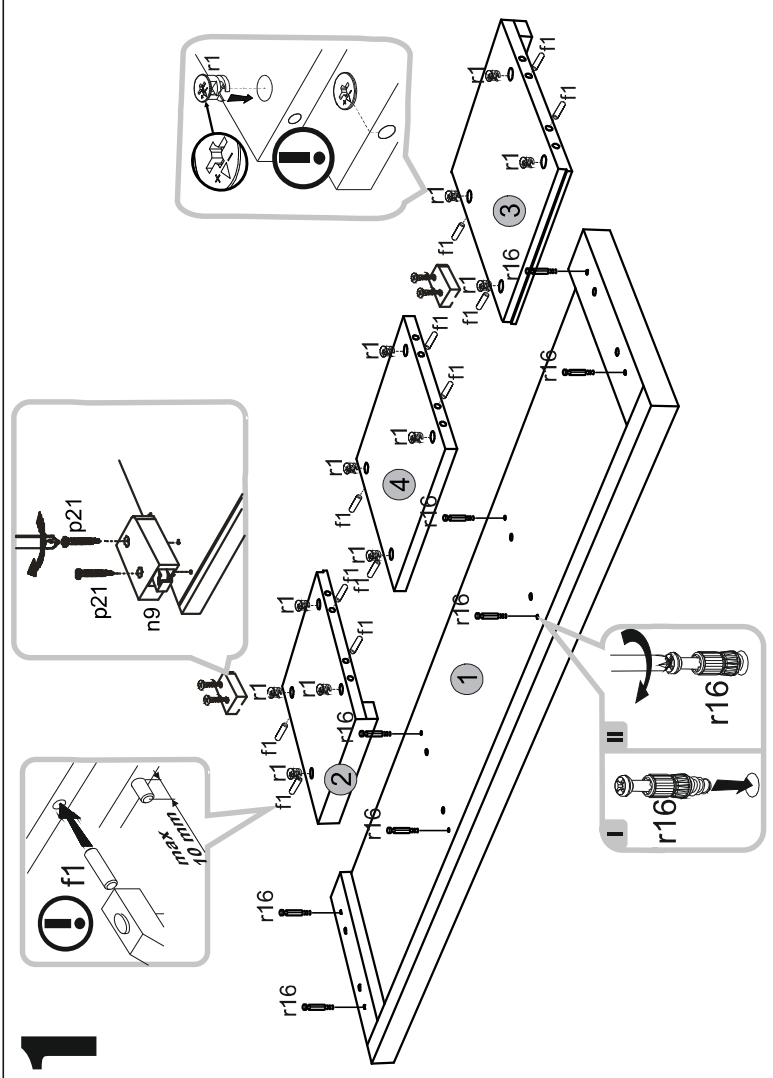

# Instalation manual

NORTON: REG\_WISZ\_130

Element symbol	Dimensions	Code	Package			
1	1270	16/32/32	2	K-201	1/1	
2	240	278	16	1	K-105	1/1
3	240	278	16	1	K-106	1/1
4	272	246	16	2	K-107	1/1
5	290	416	3	1	K-601	1/1
6	290	403	3	1	K-602	1/1
7	290	403	3	1	K-603	1/1

**1**

**3**

**2**

**4**