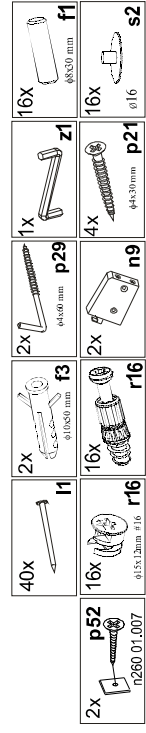

# Instalation manual

NORTON: REG\_WISZ\_130

Element symbol	Dimensions	Code	Package			
1	1270	16/32/32	2	K-201	1/1	
2	240	278	16	1	K-105	1/1
3	240	278	16	1	K-106	1/1
4	272	246	16	2	K-107	1/1
5	290	416	3	1	K-601	1/1
6	290	403	3	1	K-602	1/1
7	290	403	3	1	K-603	1/1

**1**

**3**

**2**

**4**