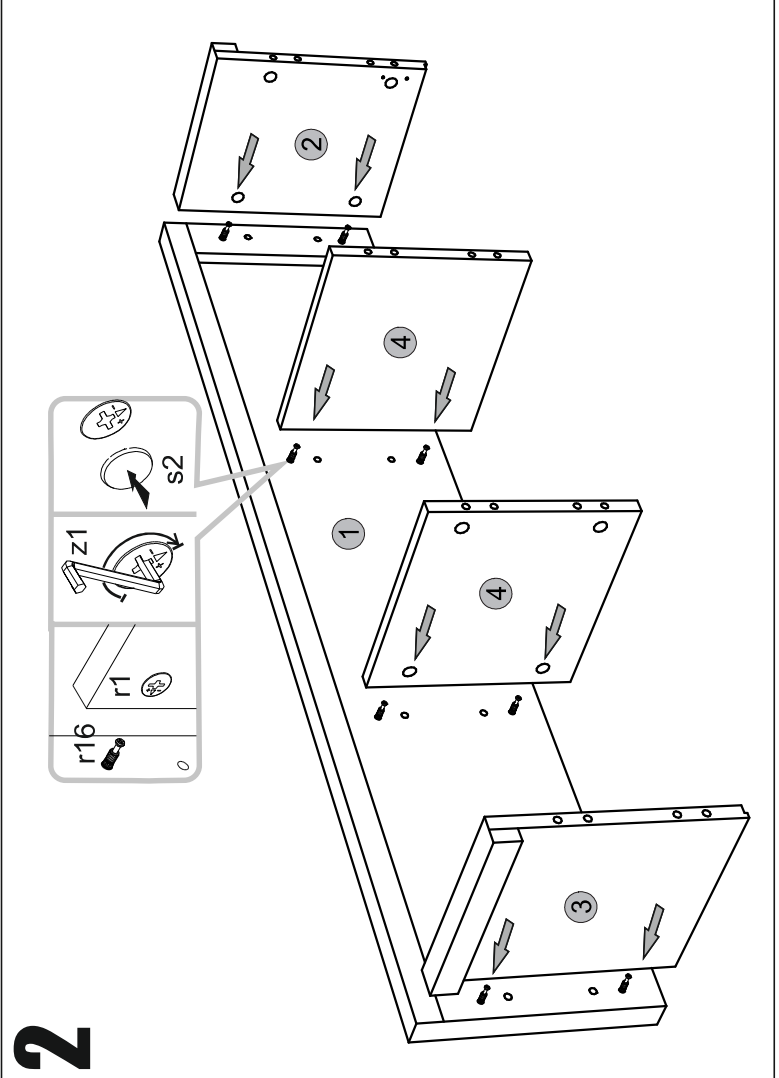

# Instalation manual

NORTON: REG\_WISZ\_130

Element symbol	Dimensions	Code	Package			
1	1270	16/32/32	2	K-201	1/1	
2	240	278	16	1	K-105	1/1
3	240	278	16	1	K-106	1/1
4	272	246	16	2	K-107	1/1
5	290	416	3	1	K-601	1/1
6	290	403	3	1	K-602	1/1
7	290	403	3	1	K-603	1/1

**1**

**3**

**2**

**4**