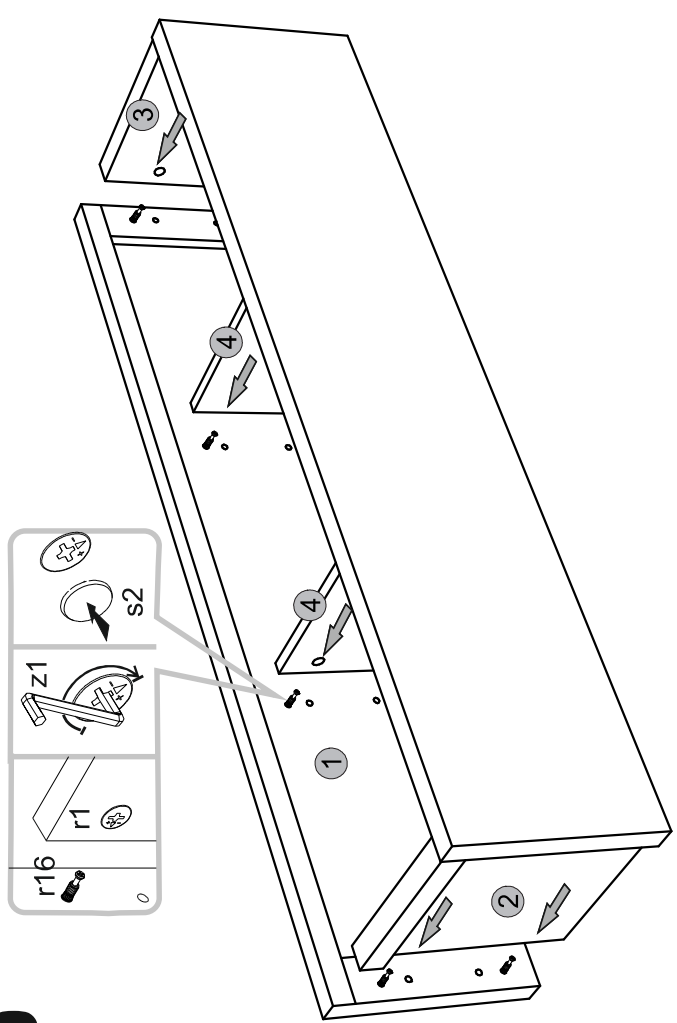

# Instalation manual

NORTON: REG\_WISZ\_130

Element symbol	Dimensions	Code	Package			
1	1270	16/32/32	2	K-201	1/1	
2	240	278	16	1	K-105	1/1
3	240	278	16	1	K-106	1/1
4	272	246	16	2	K-107	1/1
5	290	416	3	1	K-601	1/1
6	290	403	3	1	K-602	1/1
7	290	403	3	1	K-603	1/1

**1**

**3**

**2**

**4**