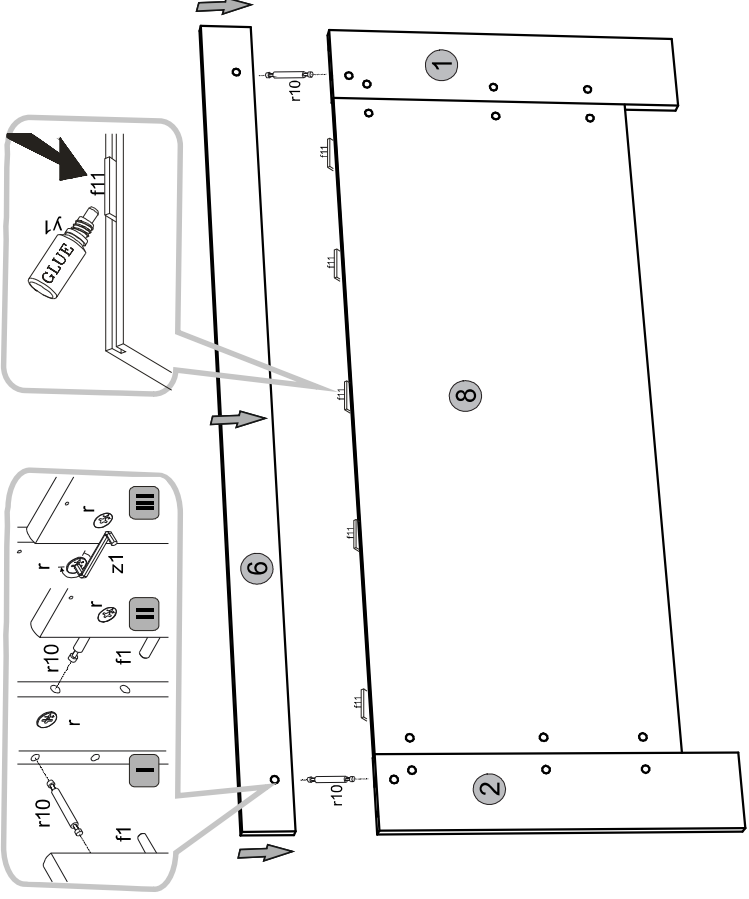

Installation manual

SOLO: LOZ_160

Element symbol	Dimensions	Code	Package
1	700 150 22	SN-113	1/1
2	700 150 22	SN-114	1/1
3	284 150 22	SN-115	1/1
4	284 150 22	SN-116	1/1
5	200 2000 22	SN-117	1/1
6	100 1670 22	SN-538	1/1
7	100 1670 22	SN-539	1/1
8	590 1368 16	SN-019	2/2
9	156 1368 16	SN-020	1/1
10	1880 30 25		2
11	1980 70 27		1
12	235 70 27		1
13	786 2000 20		2

14x		r3	12x		p62	6x		p36	8x		e3	1x		z1
32x		e2	10x		r10	8x		k1	2x		e27	1x		50g
24x		s2	2x		n106	2x		n34	10x		f11	32x		f1

1

3

2

4

7

8

5

6

9

11

10

12