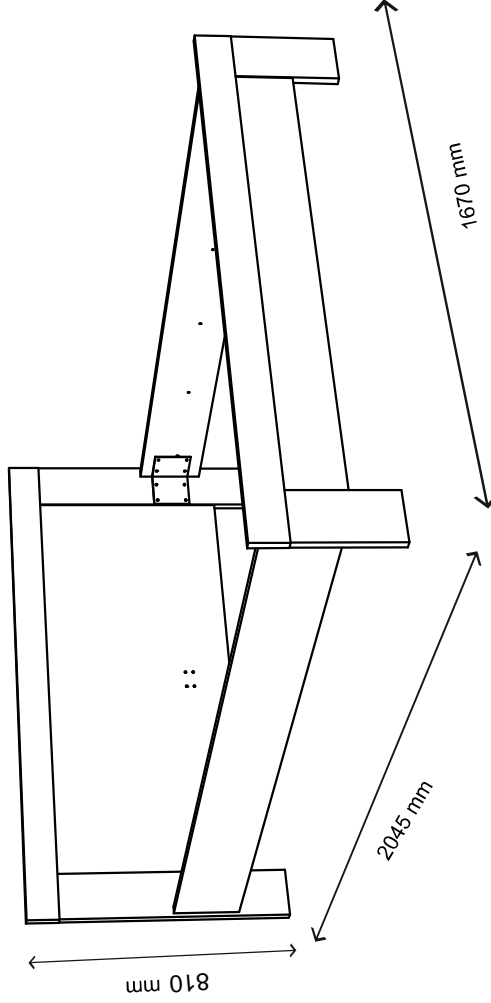

Installation manual

SOLO: LOZ_160

Element symbol	Dimensions	Code	Package
1	700 150 22	SN-113	1/1
2	700 150 22	SN-114	1/1
3	284 150 22	SN-115	1/1
4	284 150 22	SN-116	1/1
5	200 2000 22	SN-117	1/1
6	100 1670 22	SN-538	1/1
7	100 1670 22	SN-539	1/1
8	590 1368 16	SN-019	2/2
9	156 1368 16	SN-020	1/1
10	1880 30 25		2
11	1980 70 27		1
12	235 70 27		1
13	786 2000 20		2

14x		r3	12x		p62	6x		p36	8x		e3	1x		z1
32x		e2	10x		r10	8x		k1	2x		e27	1x		50g
24x		s2	2x		n106	2x		n34	10x		f11	32x		f1

1

3

2

4

7

8

5

6

9

11

10

12