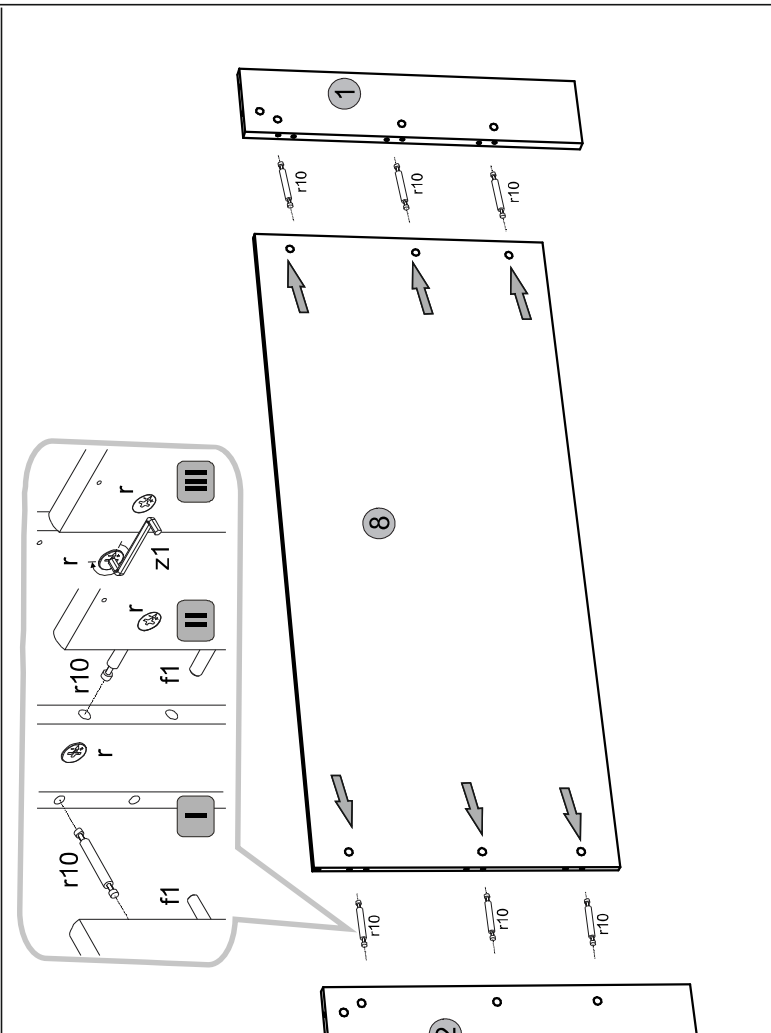

Installation manual

SOLO: LOZ_160

Element symbol	Dimensions	Code	Package
1	700 150 22	SN-113	1/1
2	700 150 22	SN-114	1/1
3	284 150 22	SN-115	1/1
4	284 150 22	SN-116	1/1
5	200 2000 22	SN-117	1/1
6	100 1670 22	SN-538	1/1
7	100 1670 22	SN-539	1/1
8	590 1368 16	SN-019	2/2
9	156 1368 16	SN-020	1/1
10	1880 30 25		2
11	1980 70 27		1
12	235 70 27		1
13	786 2000 20		2

14x		r3	12x		p62	6x		p36	8x		e3	1x		z1
32x		e2	10x		r10	8x		k1	2x		e27	1x		50g
24x		s2	2x		n106	2x		n34	10x		f11	32x		f1

1

3

2

4

7

8

5

6

9

11

10

12