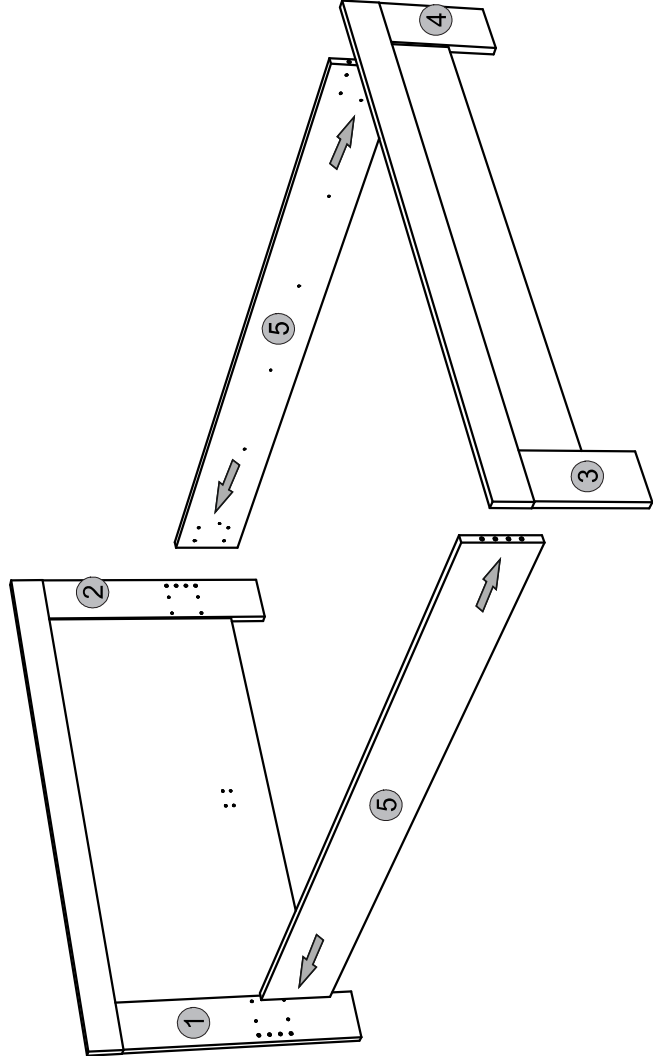

Installation manual

SOLO: LOZ_160

Element symbol	Dimensions	Code	Package
1	700 150 22	SN-113	1/1
2	700 150 22	SN-114	1/1
3	284 150 22	SN-115	1/1
4	284 150 22	SN-116	1/1
5	200 2000 22	SN-117	1/1
6	100 1670 22	SN-538	1/1
7	100 1670 22	SN-539	1/1
8	590 1368 16	SN-019	2/2
9	156 1368 16	SN-020	1/1
10	1880 30 25		2
11	1980 70 27		1
12	235 70 27		1
13	786 2000 20		2

14x		r3	12x		p62	6x		p36	8x		e3	1x		z1
32x		e2	10x		r10	8x		k1	2x		e27	1x		50g
24x		s2	2x		n106	2x		n34	10x		f11	32x		f1

1

3

2

4

7

8

5