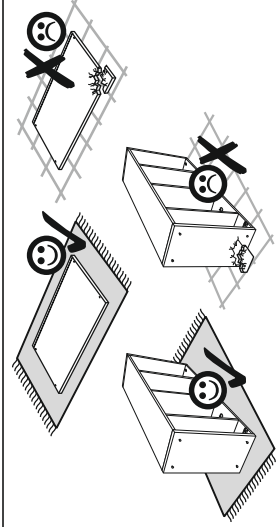

Installation manual

SOLO: LOZ_160

Element symbol	Dimensions	Code	Package
1	700 150 22	SN-113	1/1
2	700 150 22	SN-114	1/1
3	284 150 22	SN-115	1/1
4	284 150 22	SN-116	1/1
5	200 2000 22	SN-117	1/1
6	100 1670 22	SN-538	1/1
7	100 1670 22	SN-539	1/1
8	590 1368 16	SN-019	2/2
9	156 1368 16	SN-020	1/1
10	1880 30 25		2
11	1980 70 27		1
12	235 70 27		1
13	786 2000 20		2

14x		r3	12x		p62	6x		p36	8x		e3	1x		z1
32x		e2	10x		r10	8x		k1	2x		e27	1x		50g
24x		s2	2x		n106	2x		n34	10x		f11	32x		f1

1

3

2

4

7

8

5