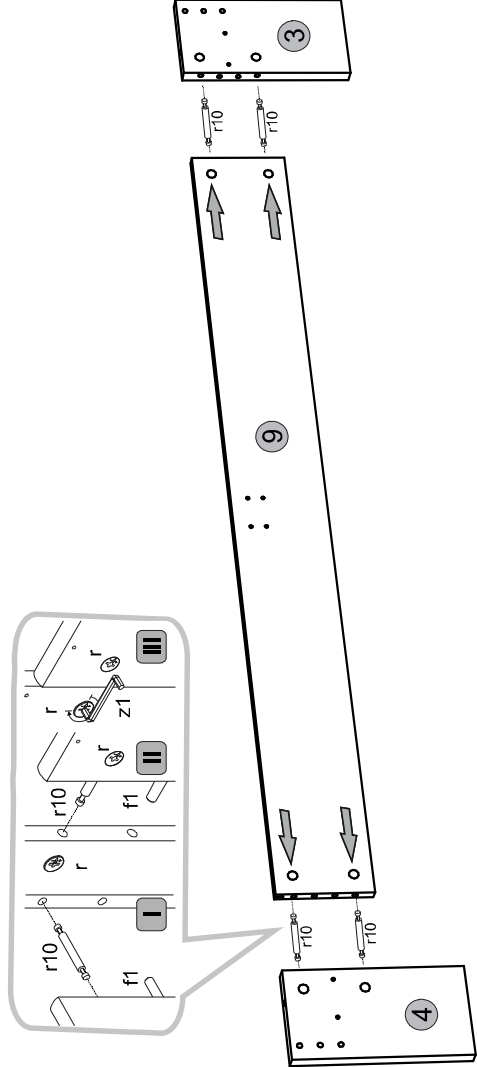

Installation manual

SOLO: LOZ_160

Element symbol	Dimensions	Code	Package
1	700 150 22	SN-113	1/1
2	700 150 22	SN-114	1/1
3	284 150 22	SN-115	1/1
4	284 150 22	SN-116	1/1
5	200 2000 22	SN-117	1/1
6	100 1670 22	SN-538	1/1
7	100 1670 22	SN-539	1/1
8	590 1368 16	SN-019	2/2
9	156 1368 16	SN-020	1/1
10	1880 30 25		2
11	1980 70 27		1
12	235 70 27		1
13	786 2000 20		2

14x		r3	12x		p62	6x		p36	8x		e3	1x		z1
32x		e2	10x		r10	8x		k1	2x		e27	1x		50g
24x		s2	2x		n106	2x		n34	10x		f11	32x		f1

1

3

2

4

7

8

5

6

9

11

10

12