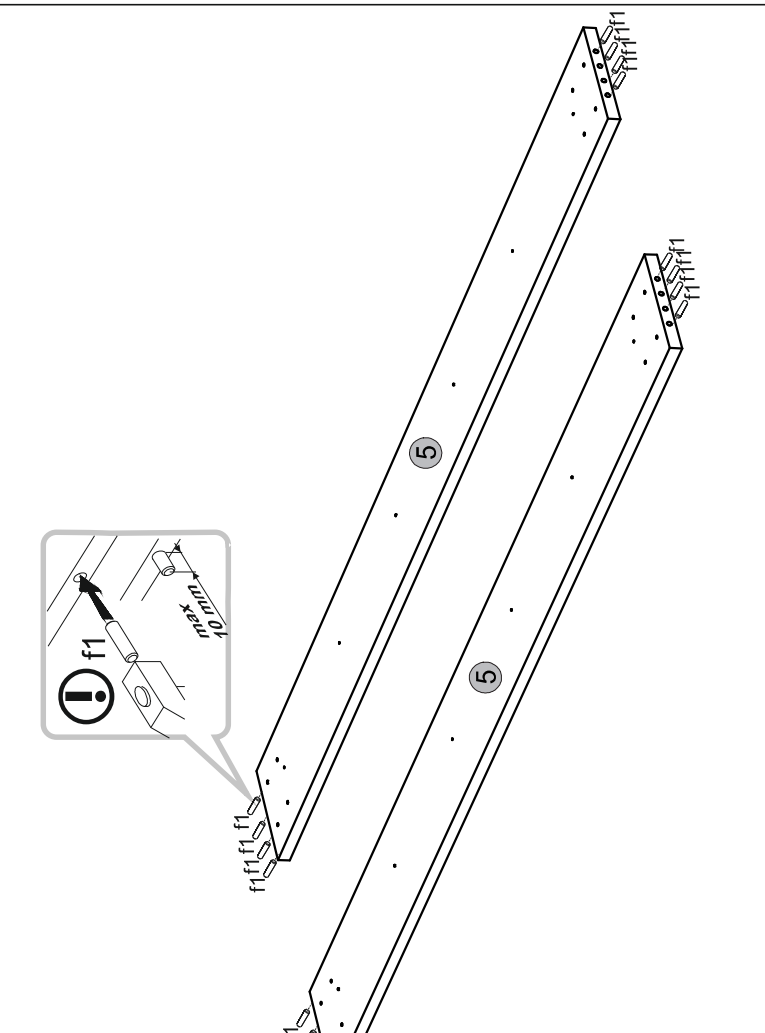

Installation manual

SOLO: LOZ_160

Element symbol	Dimensions	Code	Package
1	700 150 22	SN-113	1/1
2	700 150 22	SN-114	1/1
3	284 150 22	SN-115	1/1
4	284 150 22	SN-116	1/1
5	200 2000 22	SN-117	1/1
6	100 1670 22	SN-538	1/1
7	100 1670 22	SN-539	1/1
8	590 1368 16	SN-019	2/2
9	156 1368 16	SN-020	1/1
10	1880 30 25		2
11	1980 70 27		1
12	235 70 27		1
13	786 2000 20		2

14x		r3	12x		p62	6x		p36	8x		e3	1x		z1
32x		e2	10x		r10	8x		k1	2x		e27	1x		50g
24x		s2	2x		n106	2x		n34	10x		f11	32x		f1

1

3

2

4

7

8

5