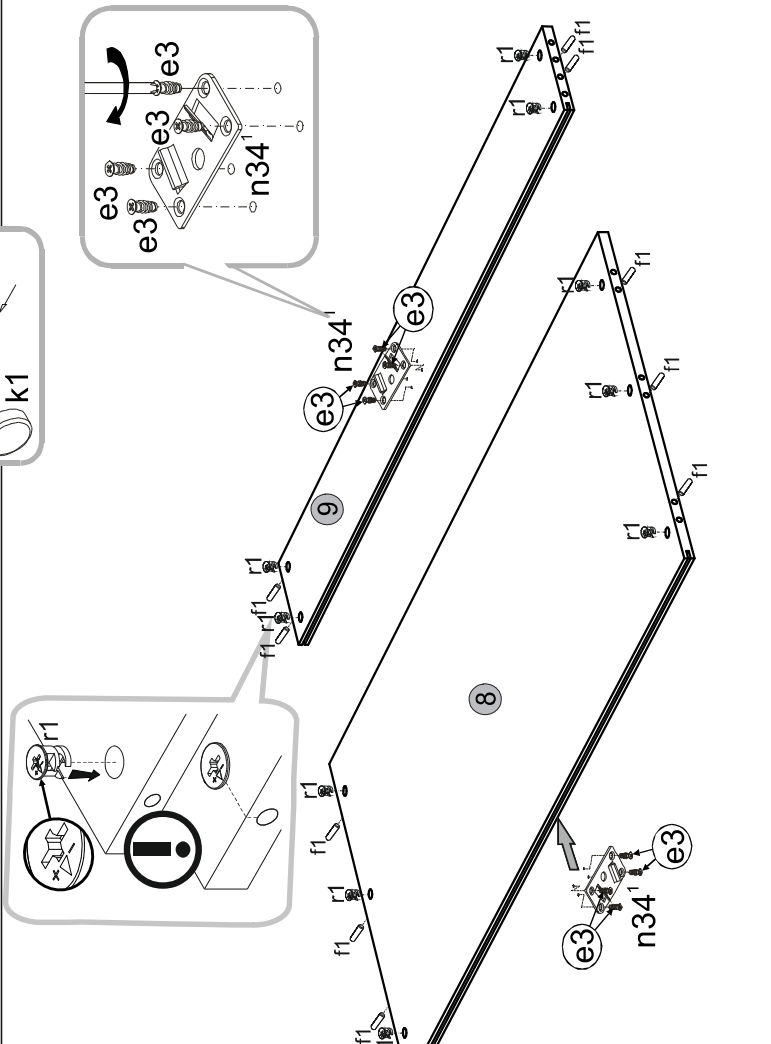

Installation manual

SOLO: LOZ_160

Element symbol	Dimensions	Code	Package
1	700 150 22	SN-113	1/1
2	700 150 22	SN-114	1/1
3	284 150 22	SN-115	1/1
4	284 150 22	SN-116	1/1
5	200 2000 22	SN-117	1/1
6	100 1670 22	SN-538	1/1
7	100 1670 22	SN-539	1/1
8	590 1368 16	SN-019	2/2
9	156 1368 16	SN-020	1/1
10	1880 30 25		2
11	1980 70 27		1
12	235 70 27		1
13	786 2000 20		2

14x		r3	12x		p62	6x		p36	8x		e3	1x		z1
32x		e2	10x		r10	8x		k1	2x		e27	1x		50g
24x		s2	2x		n106	2x		n34	10x		f11	32x		f1

1

3

2

4

7

8

5

6

9

11

10

12