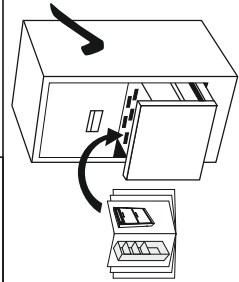

Installation manual

SOLO: LOZ_160

Element symbol	Dimensions	Code	Package
1	700 150 22	SN-113	1/1
2	700 150 22	SN-114	1/1
3	284 150 22	SN-115	1/1
4	284 150 22	SN-116	1/1
5	200 2000 22	SN-117	1/1
6	100 1670 22	SN-538	1/1
7	100 1670 22	SN-539	1/1
8	590 1368 16	SN-019	2/2
9	156 1368 16	SN-020	1/1
10	1880 30 25		2
11	1980 70 27		1
12	235 70 27		1
13	786 2000 20		2