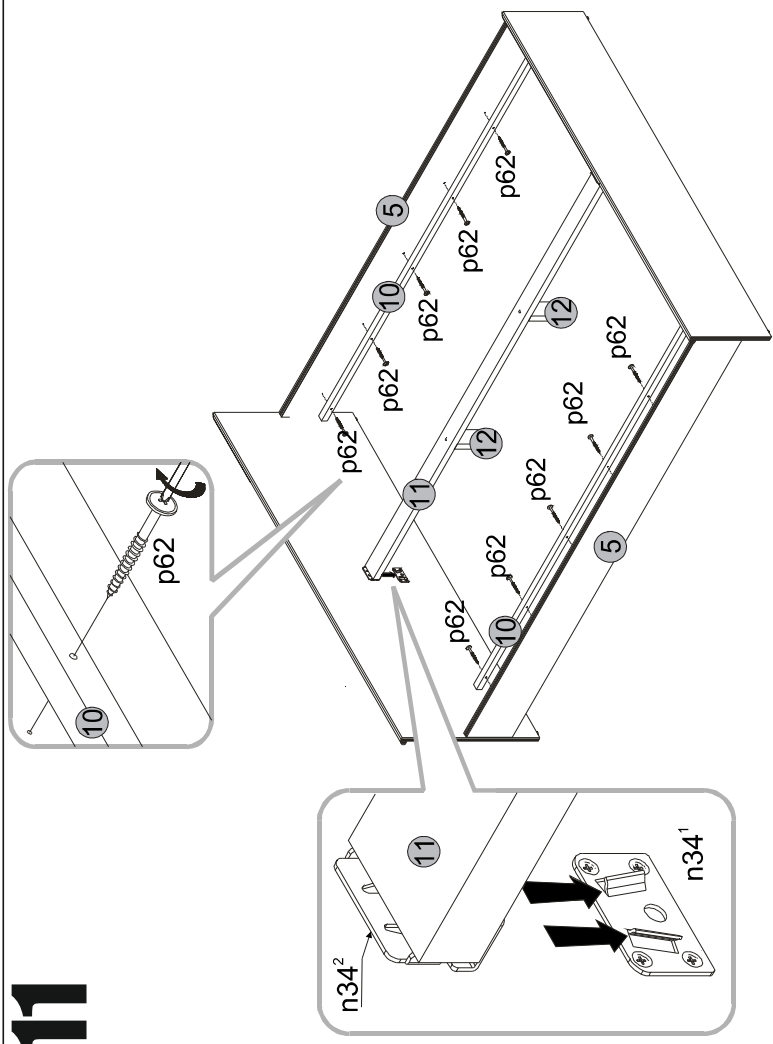

Installation manual

SOLO: LOZ_160

Element symbol	Dimensions	Code	Package
1	700 150 22	SN-113	1/1
2	700 150 22	SN-114	1/1
3	284 150 22	SN-115	1/1
4	284 150 22	SN-116	1/1
5	200 2000 22	SN-117	1/1
6	100 1670 22	SN-538	1/1
7	100 1670 22	SN-539	1/1
8	590 1368 16	SN-019	2/2
9	156 1368 16	SN-020	1/1
10	1880 30 25		2
11	1980 70 27		1
12	235 70 27		1
13	786 2000 20		2

14x		r3	12x		p62	6x		p36	8x		e3	1x		z1
32x		e2	10x		r10	8x		k1	2x		e27	1x		50g
24x		s2	2x		n106	2x		n34	10x		f11	32x		f1

1

3

2

4

7

8

5

6

9

11

10

12