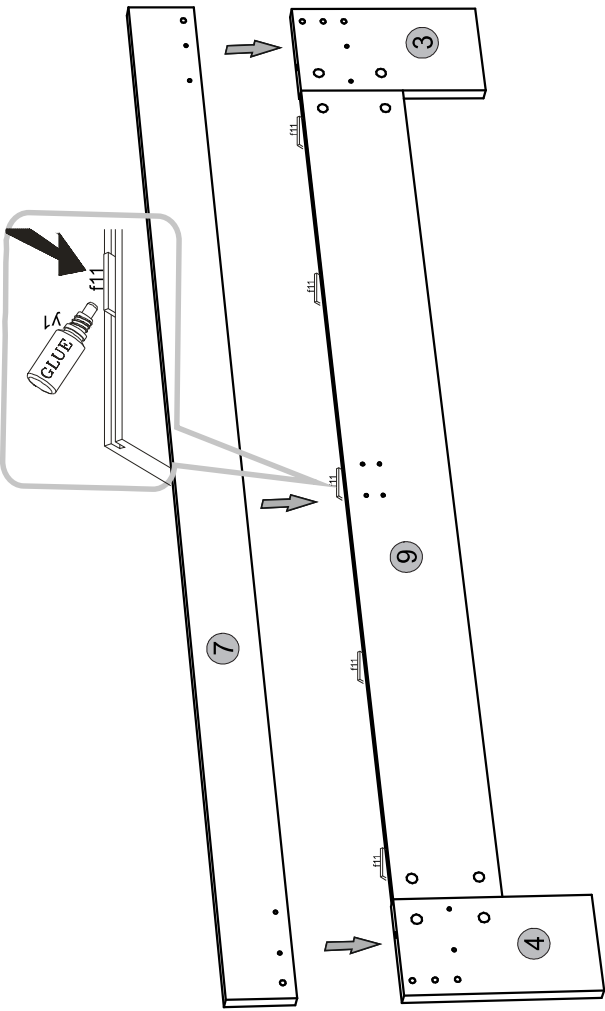

Installation manual

SOLO: LOZ_160

Element symbol	Dimensions	Code	Package
1	700 150 22	SN-113	1/1
2	700 150 22	SN-114	1/1
3	284 150 22	SN-115	1/1
4	284 150 22	SN-116	1/1
5	200 2000 22	SN-117	1/1
6	100 1670 22	SN-538	1/1
7	100 1670 22	SN-539	1/1
8	590 1368 16	SN-019	2/2
9	156 1368 16	SN-020	1/1
10	1880 30 25		2
11	1980 70 27		1
12	235 70 27		1
13	786 2000 20		2

14x		r3	12x		p62	6x		p36	8x		e3	1x		z1
32x		e2	10x		r10	8x		k1	2x		e27	1x		50g
24x		s2	2x		n106	2x		n34	10x		f11	32x		f1

1

3

2

4

7

8

5