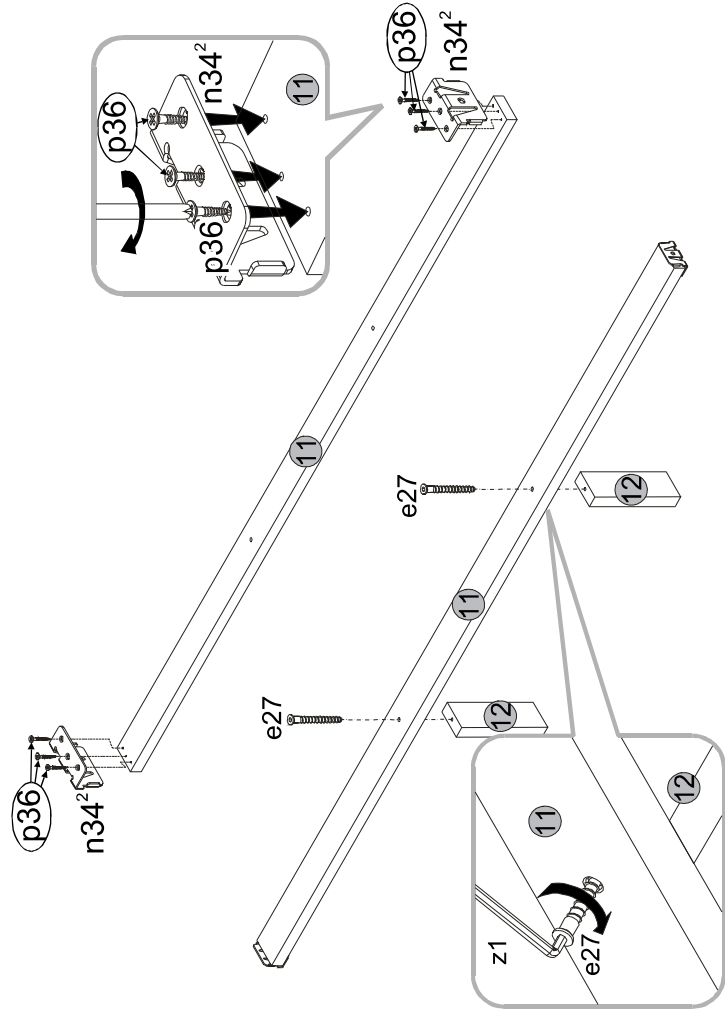

Installation manual

SOLO: LOZ_160

Element symbol	Dimensions	Code	Package
1	700 150 22	SN-113	1/1
2	700 150 22	SN-114	1/1
3	284 150 22	SN-115	1/1
4	284 150 22	SN-116	1/1
5	200 2000 22	SN-117	1/1
6	100 1670 22	SN-538	1/1
7	100 1670 22	SN-539	1/1
8	590 1368 16	SN-019	2/2
9	156 1368 16	SN-020	1/1
10	1880 30 25		2
11	1980 70 27		1
12	235 70 27		1
13	786 2000 20		2

14x		r3	12x		p62	6x		p36	8x		e3	1x		z1
32x		e2	10x		r10	8x		k1	2x		e27	1x		50g
24x		s2	2x		n106	2x		n34	10x		f11	32x		f1

1

3

2

4

7

8

5

6

9

11

10

12