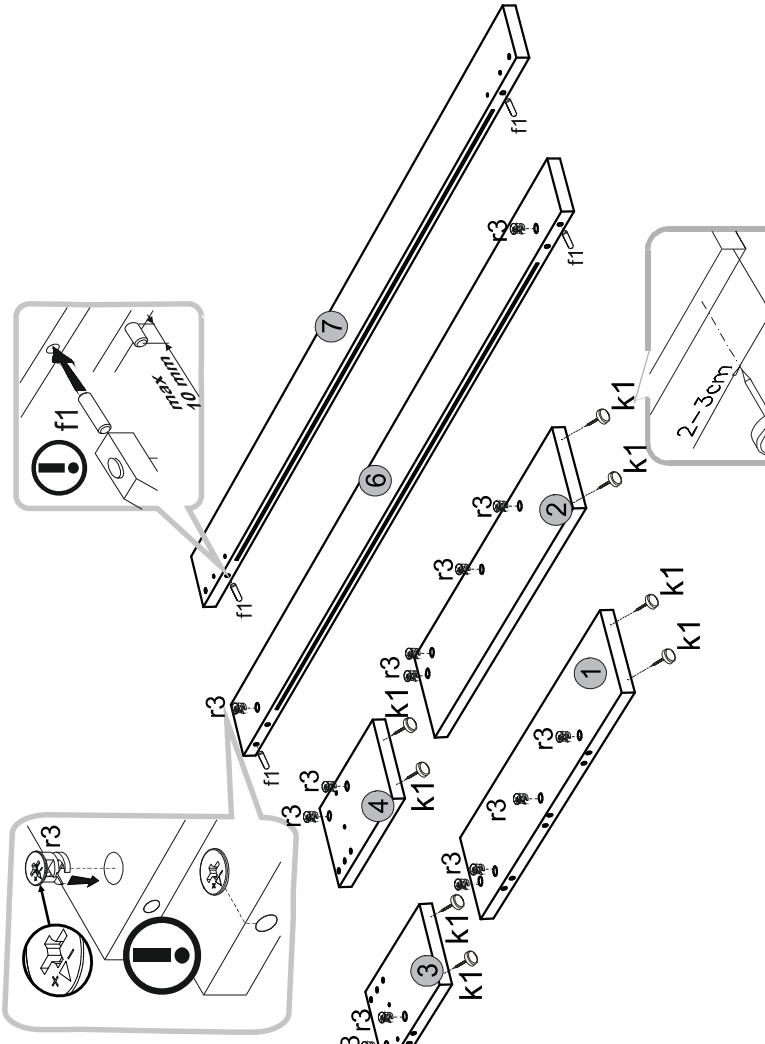

Installation manual

SOLO: LOZ_160

Element symbol	Dimensions	Code	Package
1	700 150 22	SN-113	1/1
2	700 150 22	SN-114	1/1
3	284 150 22	SN-115	1/1
4	284 150 22	SN-116	1/1
5	200 2000 22	SN-117	1/1
6	100 1670 22	SN-538	1/1
7	100 1670 22	SN-539	1/1
8	590 1368 16	SN-019	2/2
9	156 1368 16	SN-020	1/1
10	1880 30 25		2
11	1980 70 27		1
12	235 70 27		1
13	786 2000 20		2

14x		r3	12x		p62	6x		p36	8x		e3	1x		z1
32x		e2	10x		r10	8x		k1	2x		e27	1x		50g
24x		s2	2x		n106	2x		n34	10x		f11	32x		f1

1

3

2

4

7

8

5

6

9

11

10

12