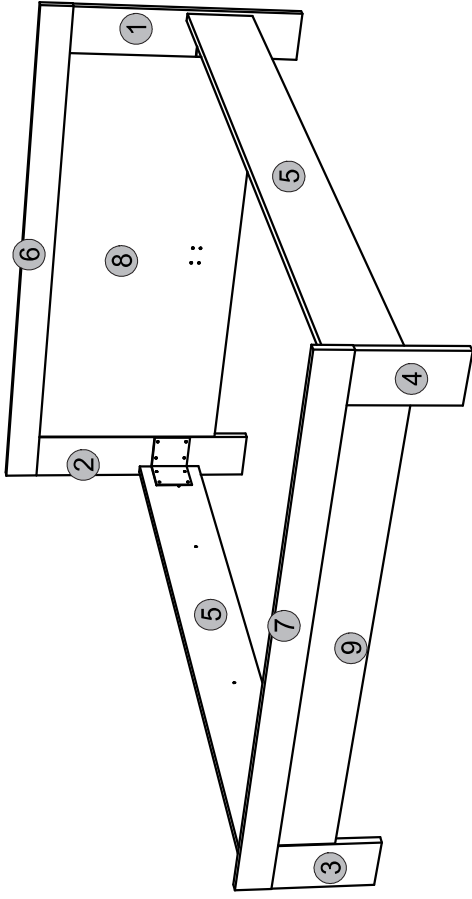

Installation manual

SOLO: LOZ_160

Element symbol	Dimensions	Code	Package
1	700 150 22	SN-113	1/1
2	700 150 22	SN-114	1/1
3	284 150 22	SN-115	1/1
4	284 150 22	SN-116	1/1
5	200 2000 22	SN-117	1/1
6	100 1670 22	SN-538	1/1
7	100 1670 22	SN-539	1/1
8	590 1368 16	SN-019	2/2
9	156 1368 16	SN-020	1/1
10	1880 30 25		2
11	1980 70 27		1
12	235 70 27		1
13	786 2000 20		2

14x		r3	12x		p62	6x		p36	8x		e3	1x		z1
32x		e2	10x		r10	8x		k1	2x		e27	1x		50g
24x		s2	2x		n106	2x		n34	10x		f11	32x		f1

1

3

2

4

7

8

5

6

9

11

10

12