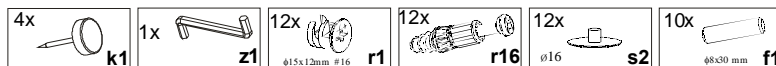

VMV HOLDING

TOP - MIX
LAW/115

115/55/48

VMV HOLDING

<http://www.vmvholding.com.ua>

1	T-203	1150	550	16/32/32	1
2	T-106	464	350	16/32	2
3	T-308	918	310	16	1
4	T-403	918	100	16	1