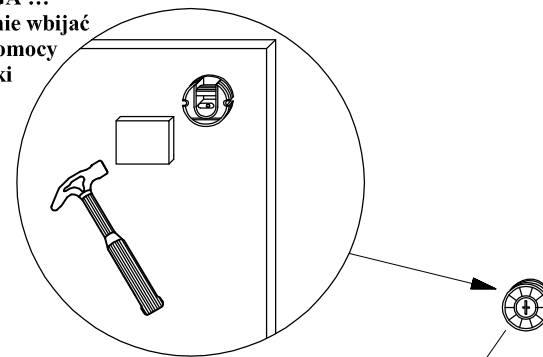

# DAMIS - PÓL110

Полка навісна (POL110)					
№	Код	Размер		ШТ.	
1	D-001	1100	300	16	1
2	D-302	1100	184	16	1
3	D-402	1101	65	1	

**UWAGA !!!**  
ostrożnie wbijać  
przy pomocy  
deseczki

KF50	ZK		K8x40	ZMS	T1	M1	Z1	K30
4	4	1	2	2	4	4	4	8