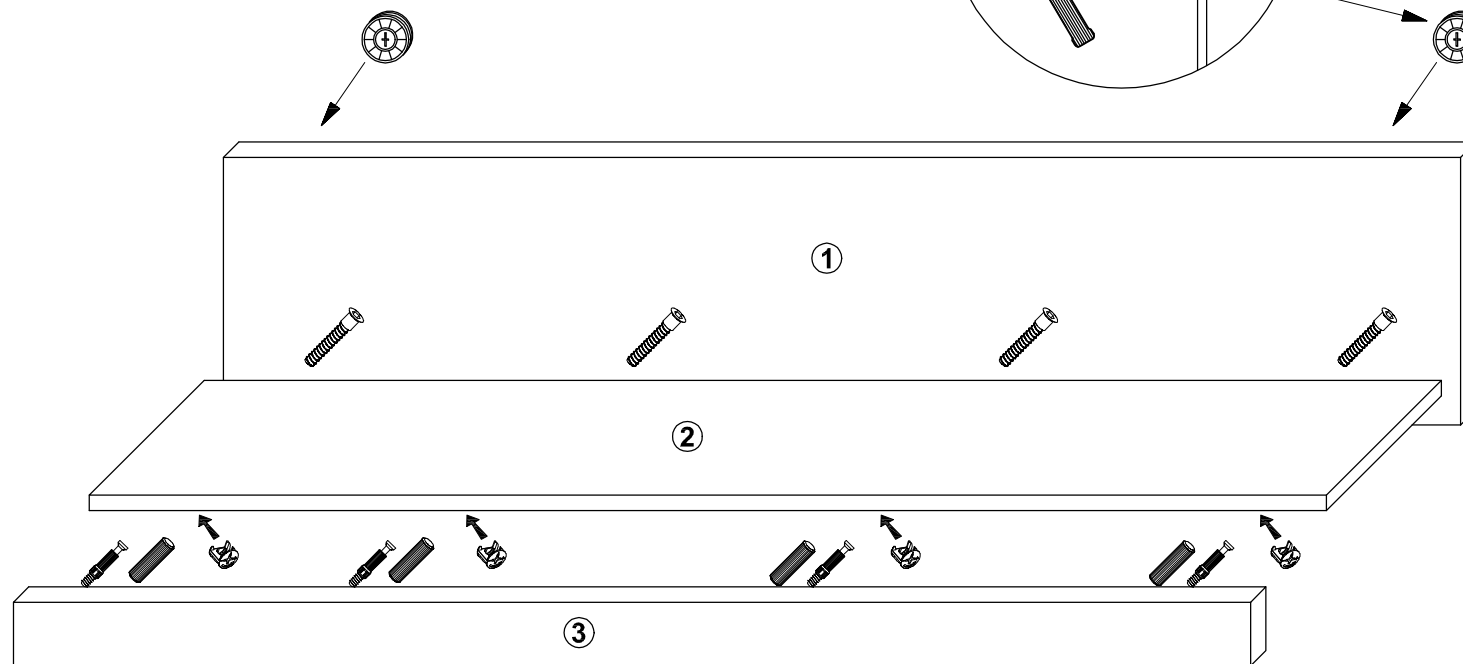

# DAMIS - PÓL110

Полка навісна (POL110)					
№	Код	Размер		ШТ.	
1	D-001	1100	300	16	1
2	D-302	1100	184	16	1
3	D-402	1101	65	1	

**UWAGA !!!**  
ostrożnie wbijać  
przy pomocy  
deseczki

KF50	ZK		K8x40	ZMS	T1	M1	Z1	K30
4	4	1	2	2	4	4	4	8