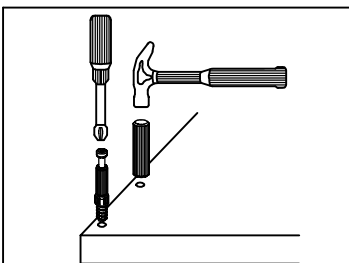

# DAMIS - PÓL110

Полка навісна (POL110)					
№	Код	Размер		ШТ.	
1	D-001	1100	300	16	1
2	D-302	1100	184	16	1
3	D-402	1101	65	1	

**UWAGA !!!**  
ostrożnie wbijać  
przy pomocy  
deseczki

KF50	ZK		K8x40	ZMS	T1	M1	Z1	K30
4	4	1	2	2	4	4	4	8